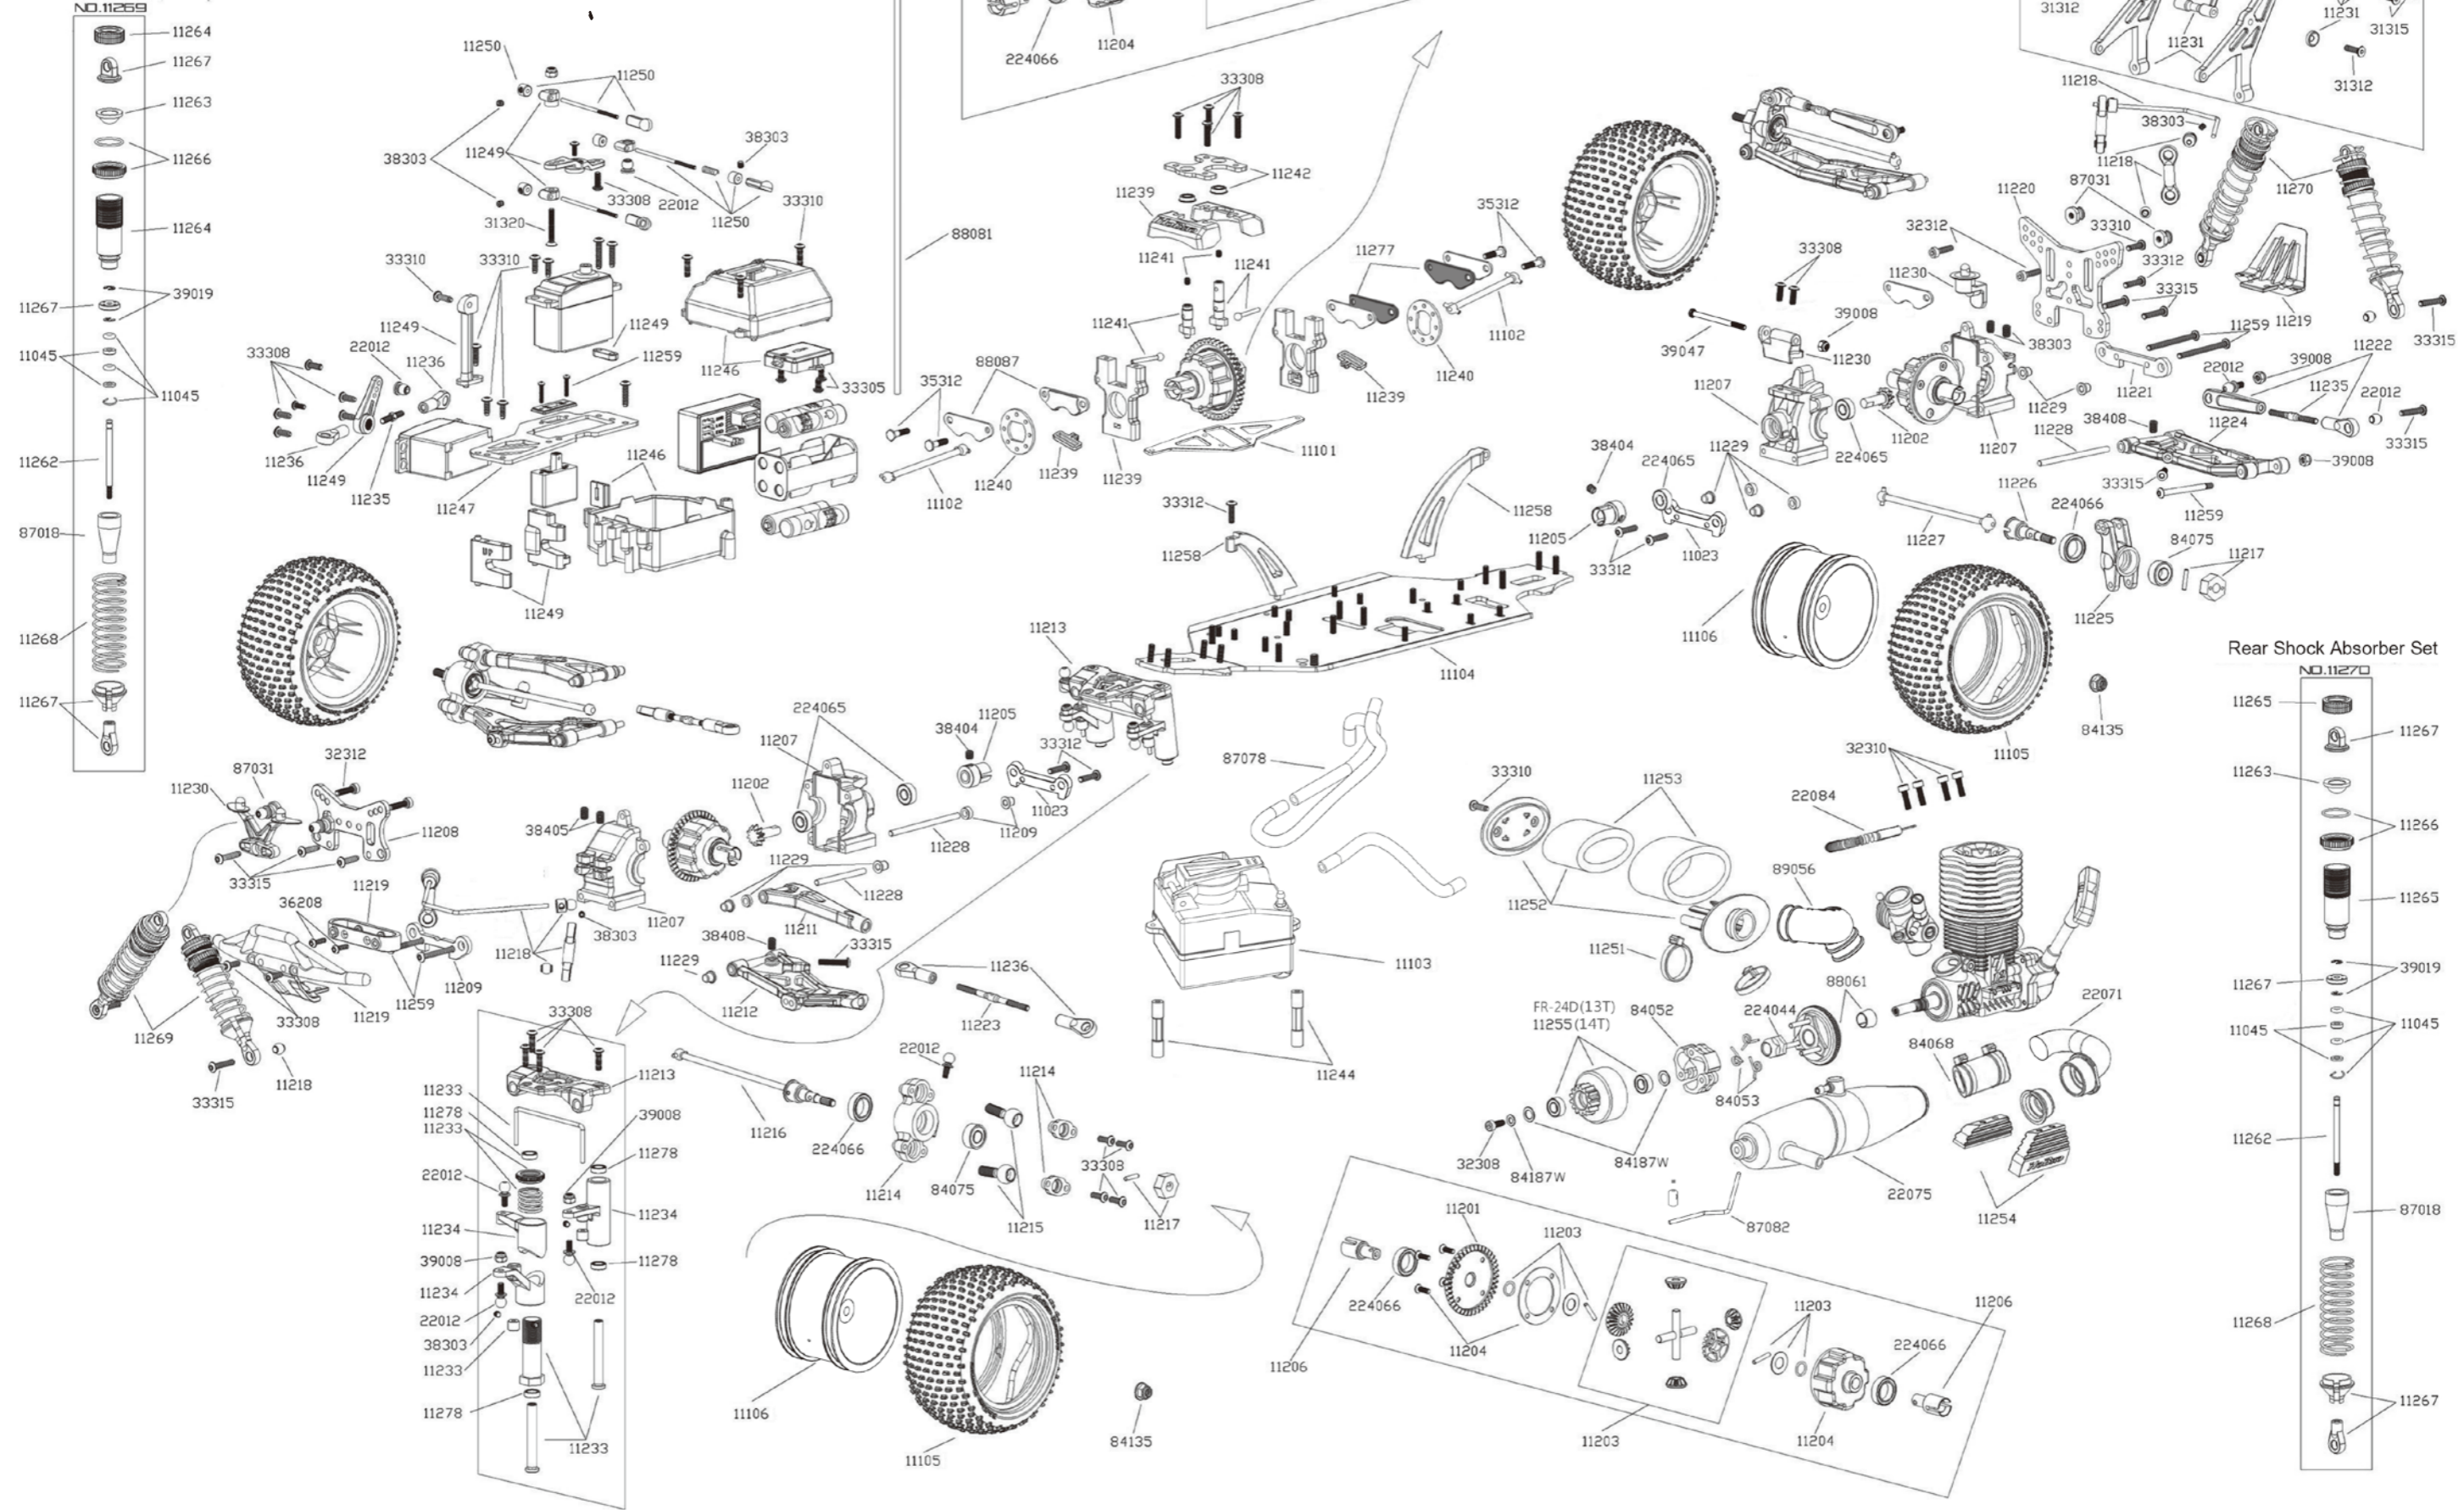

# HYPER II

1/10 HYPER TRANSFORMER TRUCK

## NITRO

### Front Shock Absorber Set

- NO. 11259
- 11264
  - 11267
  - 11263
  - 11266
  - 11264
  - 39019
  - 11045
  - 11045
  - 11262
  - 87018
  - 11268
  - 11267

### Rear Shock Absorber Set

- NO. 11270
- 11265
  - 11267
  - 11263
  - 11266
  - 11265
  - 39019
  - 11045
  - 11045
  - 11262
  - 87018
  - 11268
  - 11267